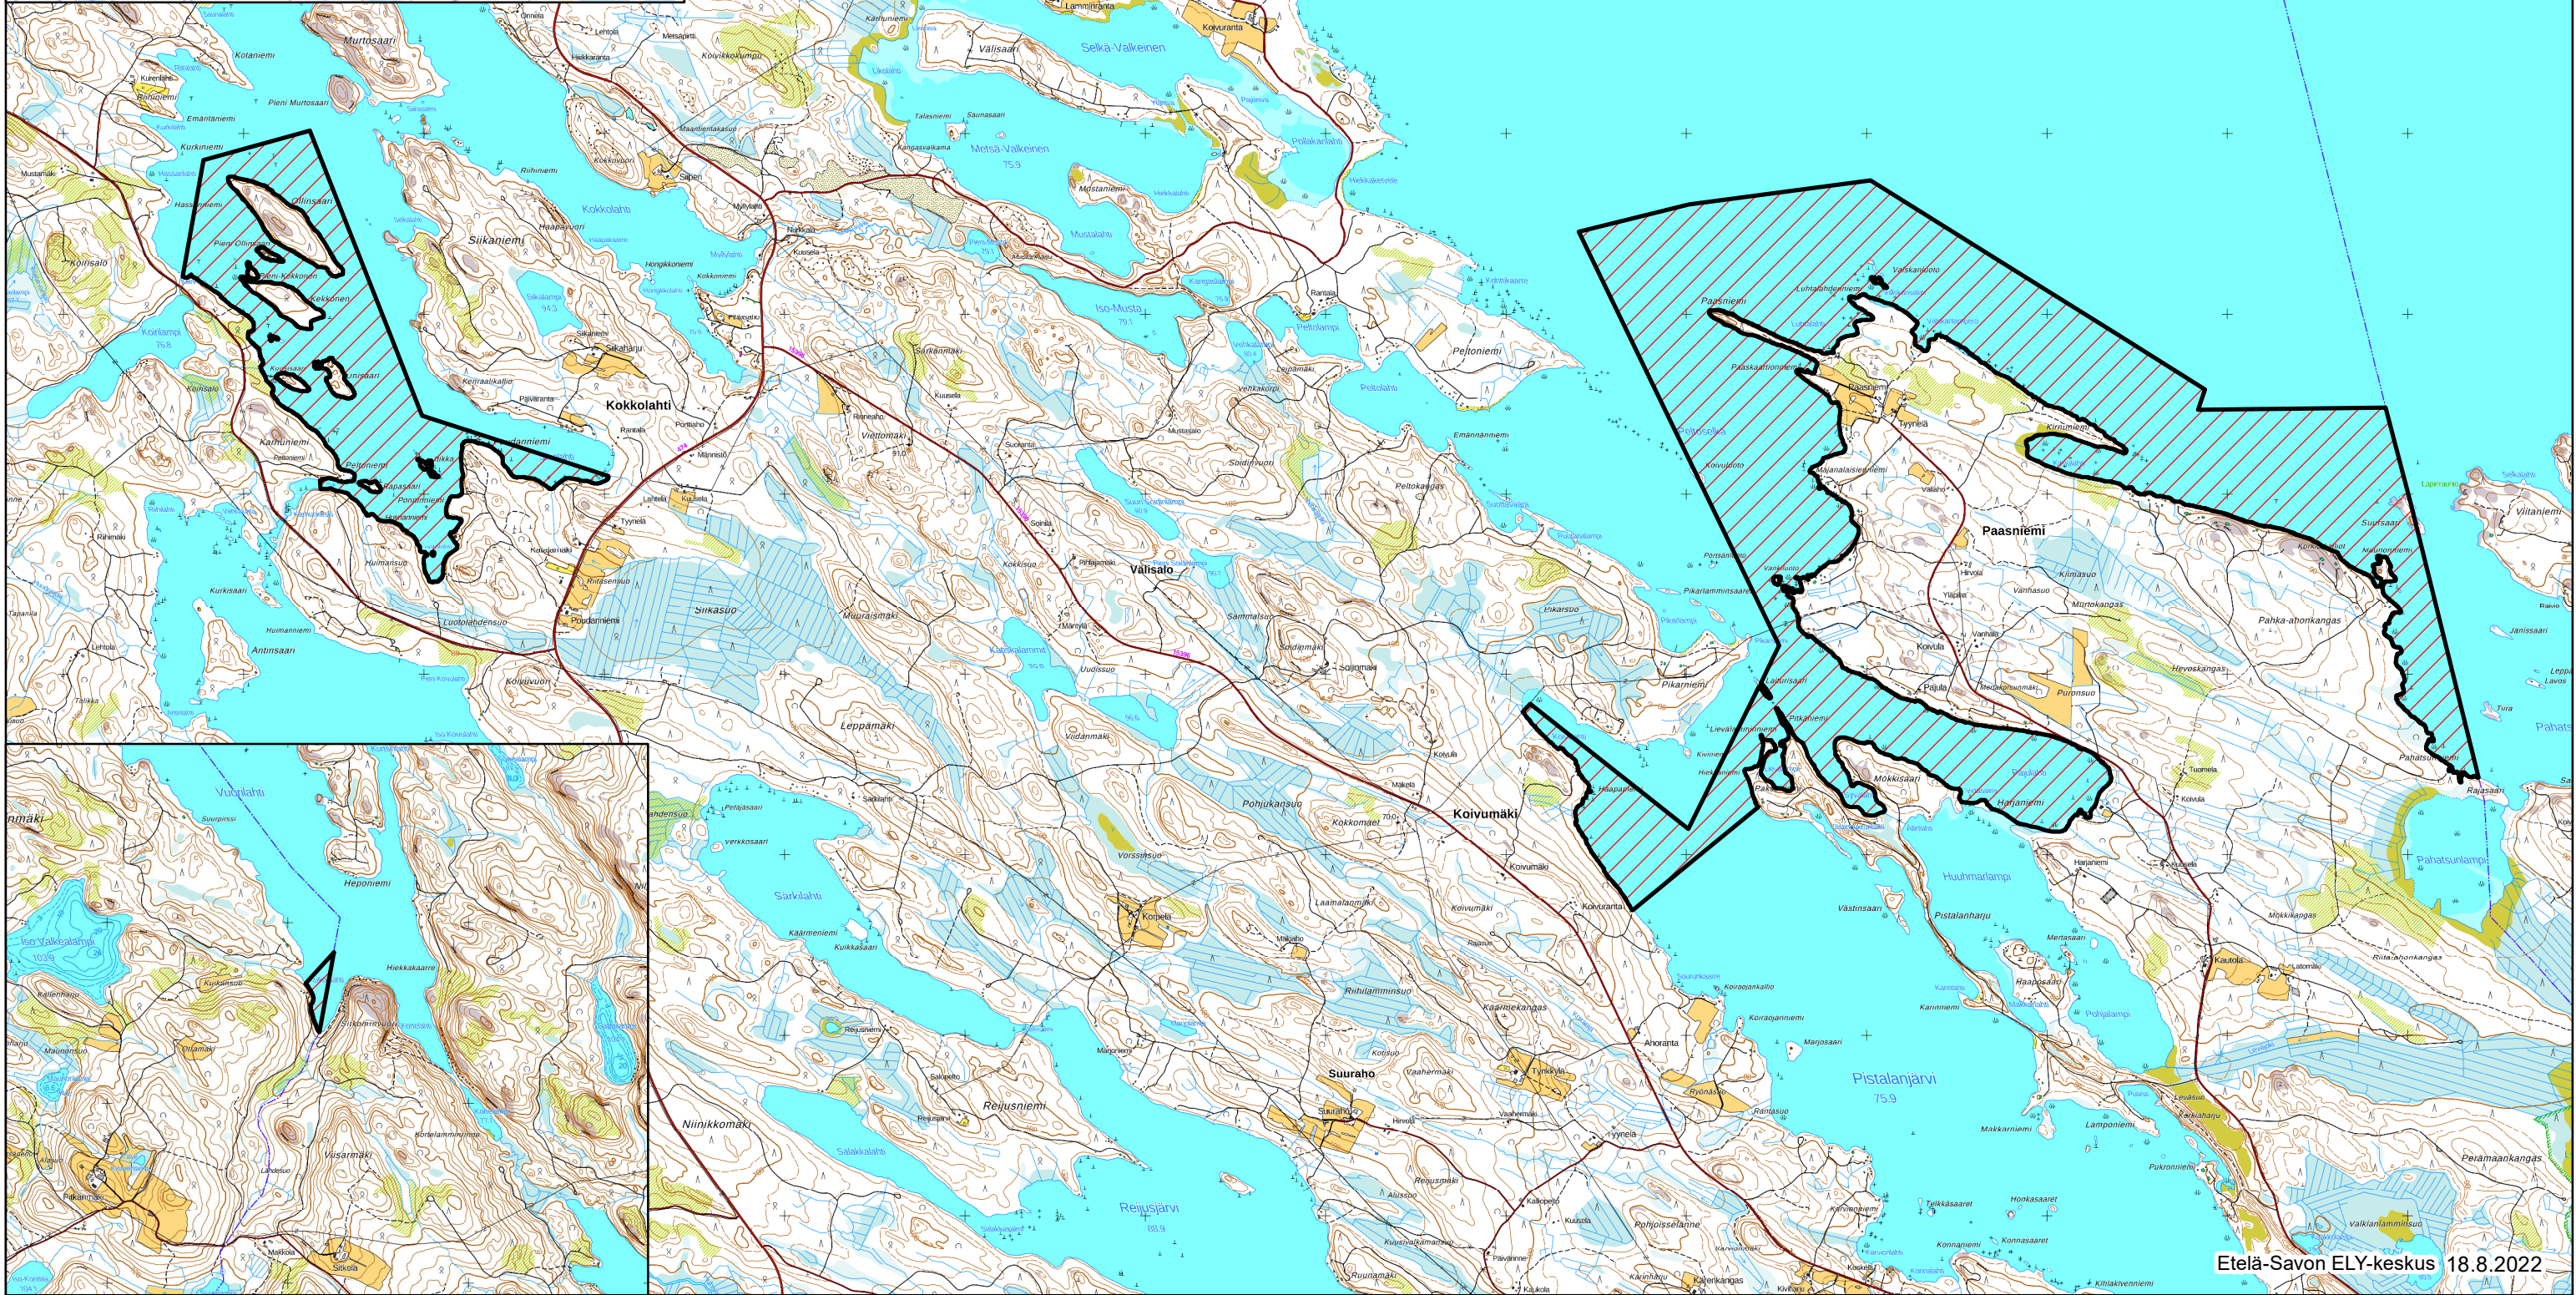

Sopimusalue
 Säaminginsalon osakaskunta
 Pinta-ala: 762,07 ha
 1:35 000

 Kalastus rajoitettu sopimuksella

 Elinkeino-, liikenne- ja ympäristökeskus

© Maanmittauslaitos