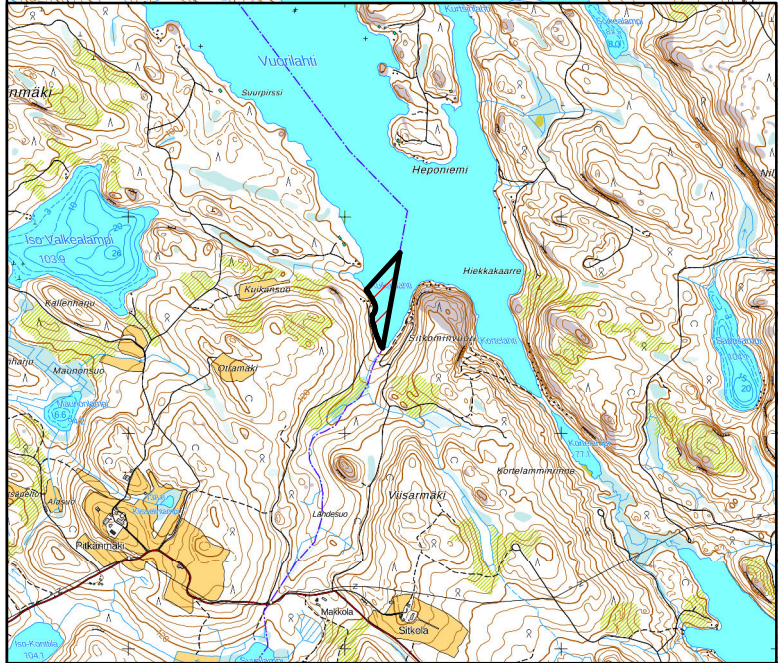

Sopimusalue
 Säaminginsalon osakaskunta
 Pinta-ala: 762,07 ha
 1:35 000

 Kalastus rajoitettu sopimuksella

 Elinkeino-, liikenne- ja ympäristökeskus

© Maanmittauslaitos